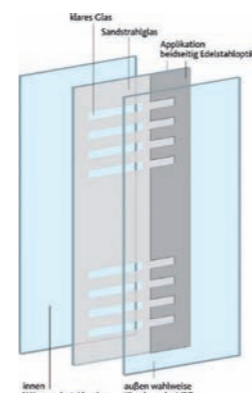

Das gute Gefühl!

Das kann sich sehen lassen: 5 Jahre Garantie!

Alle Türen werden auf Maß angefertigt!

Qualität nach Maß: Made in Germany!